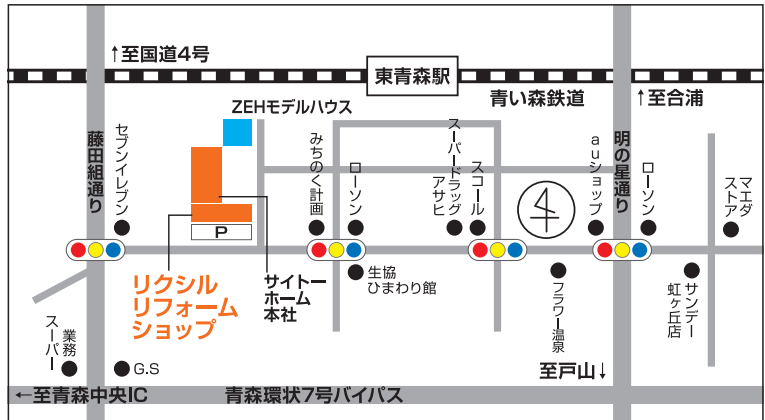

新型コロナウイルス 感染拡大防止対策実施中

LIXILリフォームショップ サイトーホーム

青森市浜館1丁目6-11 TEL.017-741-0111 FAX.017-743-3005

https://www.saitohome-reform-m.com/ リフォーム施工事例多数掲載

チラシ有効期限 2020.9/3(木)~9/13(日)まで サイトーリフォーム 検索

現地調査・見積りは無料!お気軽にお問い合わせください!

LIXILリフォームショップサイトーホーム青森店 営業時間/8:30~17:30 定休日/火・水曜日

通話料無料 ☎ **0120-447-225**