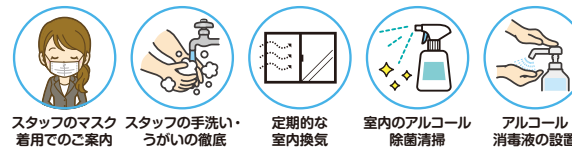

お陰さまで地域の
皆様に支えられて

55周年

LIXILリフォームショップ
サイトーリフォーム

LIXIL リフォームショップ
サイトーホーム弘前店

弘前市向外瀬5丁目10-1 TEL.0172-55-7113 FAX.0172-55-7114

営業時間/8:30~17:30 定休日/火・水曜日 チラシ有効期限 2020.8/4(火)~8/10(木)まで

お電話でのお問い合わせは

通話料 無料 0800-800-3450