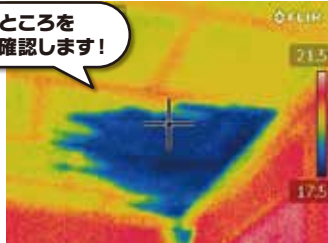

3日間
限り!

雨漏りの調査いかがですか?

これまでメンテナンスをした事がない方、必見!

ご来場の方すべて

① 外壁・屋根の無料点検

目には見えないところを
サーモカメラで確認します!

② 無落雪屋根のトイ無料点検

プロの目から見て最適なご提案をいたします! また、雨漏りでお困りの方、是非私たちにご相談ください! お悩みを解決いたします!